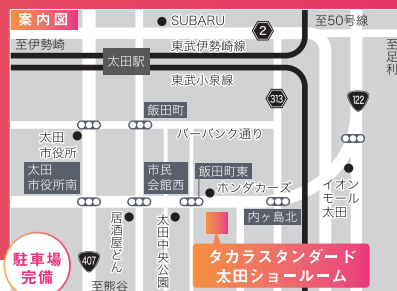

人気の干し芋店が出店!

簡単なアンケートに
答えてもらっちゃおう!

もとざわ有機農園 焼き芋の干し芋

Present

※数量には限りがございます。
予めご了承ください。

今じゃない、でもいつかはリフォーム \ タカラの/ 最新水まわり体験会

最新、便利なたくさんの水まわりを展示。
今すぐでない方もお気軽にご見学・体感できます。

見て
触れて
納得

事前にご予約いただくとスムーズにご案内できます。

Takara standard 太田ショールーム

ご予約、お問い合わせはこちら

住所 / 太田市新島町641-1

受付時間 / 10:00 ~ 17:00 (水曜定休 ※祝日を除く)

TEL

0276-48-6710

駐車場
完備

カーナビ検索 ▶ 太田市新島町641-1 とご入力ください

●国道407号を刀水橋方向から太田市役所方面へ、太田市役所南信号を東へ800m(太田市民会館跡地[現:太田市平日夜間急病診療所])を過ぎてホンダクリオの向かい側