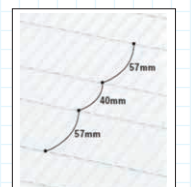

滑りにくい

表面に滑り止め加工(微細な凹凸加工)をつけることで、一般的なFRPフロアに比べて滑りにくい。安全性にこだわった洗い場です。

乾きやすい

目地の溝幅が広くて浅いので、水が溜まりにくい。短時間でよく乾きます。

美しいデザインパターン

隣り合うグリッドは、白銀比の長短(57mm:40mm)で繰り返される、モダンな印象のスクエアスタイルパターン。見た目に美しくすっきりした印象を与えます。

ヒートショック対策に!!