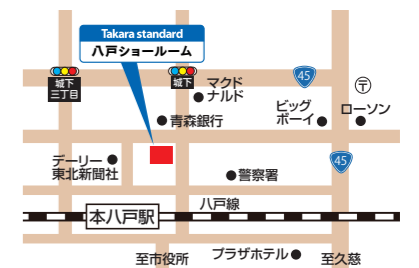

弘前ショールーム

〒036-8086 弘前市田園3-1-6
TEL:0172-28-1447

営業時間/10:00~17:00
休館日/水、木曜日(祝日を除く)・お盆・年末年始

八戸ショールーム

〒031-0072 八戸市城下1-29-2
TEL:0178-45-9219

営業時間/10:00~17:00
休館日/水曜日(祝日を除く)・お盆・年末年始

情報満載のホームページも是非ご覧ください♪ [タカラスタンダード](https://www.takara-standard.co.jp/) <https://www.takara-standard.co.jp/>