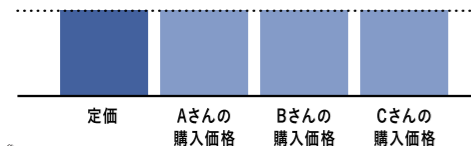

⊕ **¥17,600** (税別)

⊕ **¥10,200** (税別)

※色によって価格が異なります。

お客さまとの信頼関係を築く「適正価格」

タカラスタンダードが設定している定価は、値引き前提の価格ではなく、商品の価値に適した「適正価格」です。

Takara standard

値引きを前提としない価格設定

商品の価値で定価を設定しているんですよ