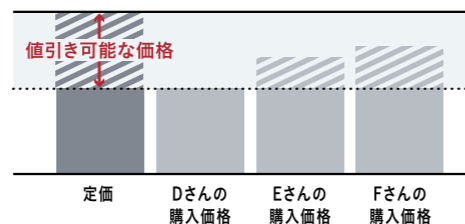

他メーカー

値引き交渉前提の価格設定

値引き率って人によってこんなに違うの? いくら値引きしてもらえば得なのか分からない

ずっと「愛される」商品であって欲しいからこそ、「適正価格」をご提供する。

これが、ずっと守り続けている、お客さまとの約束です。そして圧倒的なシェアを誇るからこそ、守り続けることのできる約束です。