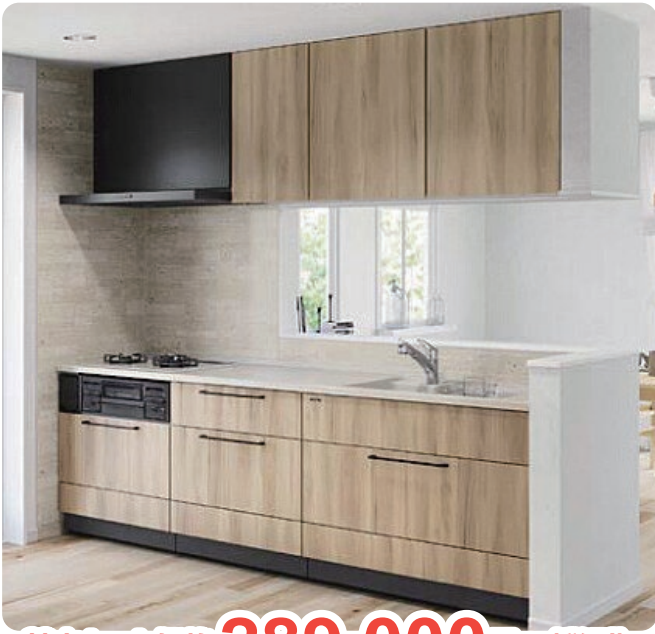

キッチン

お手入れらくらくプラン

アクリル人造大理石ワークトップ+シンク、
ハイパーガラストップ

R Refit リフィット I型 間口255cm 足元スライドタイプ

基本セット価格 **289,000円**～(税別)

写真セット価格 **66万円**～(税別) ※工事費別途

お風呂

お手入れらくらくプラン