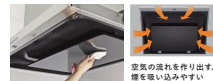

デッキ水栓タイプ 基本セット価格 **60,500円**～(税別)

写真セット価格 **13万円**～(税別) ※工事費別途

レンジフード

ホーロークリーンレンジフード

VRASタイプ

ホーローシャットアウトパネル
内部への汚れをシャットアウト。
汚れても水拭きでキレイに。

ホーロー整流板 油汚れも水拭きで拭く
だけでキレイに取れます。

さらに シロココファン
水で汚れが落ちる難水性
ファンも採用、ワンタッチ
で取り外しもカンタン!

ホーローグリッドフィルター・
ホーローオイル受け
ワンタッチで取り外して、
食洗で手軽に洗えます。

しつこい汚れも
ホーローなら
ゴシゴシ洗えます。

商品参考価格 ※工事費別途

126,500円～(税込)

VRATタイプ

スーパートリプルガード

シロココファン

ホーローシャット
アウトパネル