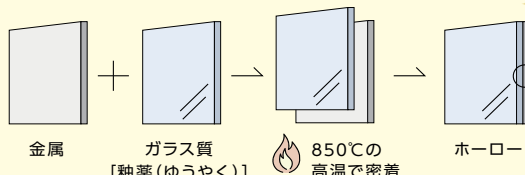

ホーローグリッドフィルター・
ホーローオイル受け
ワンタッチで取り外して、
食洗で手軽に洗えます。

しつこい汚れも
ホーローなら
ゴシゴシ洗えます。

商品参考価格 ※工事費別途

126,500円～(税込)

VRATタイプ

スーパートリプルガード

シロココファン

ホーローシャット
アウトパネル

ホーローオイル受け

ホーローグリッドフィルター

ホーロー整流板

商品参考価格 ※工事費別途

73,500円～(税込)

水まわりに最適な素材 高品位ホーロー

割れやすいガラスの弱点を克服するためには密着度が不可欠。
そのために、生地となる鋼板にオリジナルのものを使用し、
850℃の高温で焼き付けています。

鋼板に凹凸を付け、
ガラス質との密着力をアップ