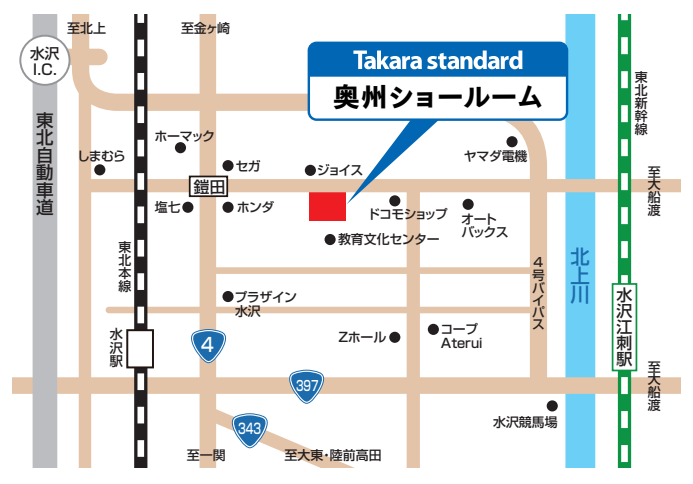

タカラ奥州ショールーム

〒023-0003 岩手県奥州市水沢佐倉河字後樋22番地2
TEL:0197-22-735 営業時間/10:00～17:00
休館日/水、木曜日(祝日の場合は開館)・GW・お盆・年末年始

WEBからのご予約はこちらの二次元コードから▶