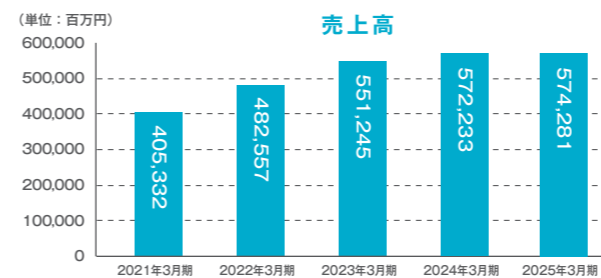

沿革

明治36年 (1903年) 初代社長亀井文平、宮城県塩釜にて石油、雑貨、砂糖、洋粉等の販売を始める。

明治41年 (1908年) 日本石油(株)[現ENEOS(株)]と特約販売契約を締結。石油製品の本格販売開始。

大正 8年 (1919年) 酒類販売開始。

大正14年 (1925年) 宮古出張所設置。これ以降、三陸沿岸に事業所を次々と設置。海上向け販売の基盤となる。

昭和 7年 (1932年) (株)亀井商店に改組。自動車および部品の販売開始。

昭和 8年 (1933年) 麒麟麦酒(株)[キリンビール(株)]と特約販売契約を締結。のちに酒類販売の柱となる。

昭和11年 (1936年) 米国スタンダード・ヴァキューム石油会社[現ENEOS(株)]と特約販売契約を締結。

昭和12年 (1937年) 亀井運蔵、2代目社長に就任。東北セメント(株)[現太平洋セメント(株)]と特約販売契約を締結。セメント類の販売を開始。

昭和24年 (1949年) ガソリンスタンドの運営を開始。

昭和28年 (1953年) 富士運輸倉庫(株)[現カメイ物流サービス(株)]を設立。陸上運輸業務を開始。

昭和29年 (1954年) 大船渡輸入基地完成。石油輸入外貨割当を受け、重油直輸入開始。

昭和30年 (1955年) 日本石油瓦斯(株)[現ENEOSグループ(株)]と特約契約を締結。プロパンガスの販売を開始。日本ダンロップ護謨(株)[現住友ゴム工業(株)]と特約販売契約を締結し、タイヤ販売を開始。

昭和31年 (1956年) 亀井商事(株)[現カメイ商事(株)]を設立。仙台トヨペット販売(株)[現仙台トヨペット(株)]を設立。

昭和40年 (1965年) 本社を仙台市に移転。

昭和48年 (1973年) 貿易事業への進出、国際化への対応のため海外法人カメイ・ショウテン・オブ・アメリカを設立。

昭和49年 (1974年) 本社ビル竣工。

昭和52年 (1977年) 損害保険の取り扱いを開始。

昭和53年 (1978年) 亀井文蔵、3代目社長に就任。

昭和54年 (1979年) 通信機器販売課を設置。情報機器の販売を開始。

昭和57年 (1982年) (株)カメイスポーツ[現カメイ・プロアクト(株)]を設立。

昭和60年 (1985年) CI(コーポレート・アイデンティティ)の導入実施。社名を(株)亀井商店からカメイ(株)に変更。コンピュータ・オンラインネットワーク(K-NET)稼働開始。

昭和61年 (1986年) 東京証券取引所第二部上場。

昭和63年 (1988年) 東京証券取引所第一部上場。

平成元年 (1989年) カメイオート(株)、カメイオート北海道(株)を設立。

平成 5年 (1993年) 創業90周年を迎える。亀井昭伍、4代目社長に就任。

平成 6年 (1994年) カメイ商事(株)に旅行事業部(カメイトラベル)を設置。

平成11年 (1999年) 全国カメイ特約販売店会を設立。山形トヨペット(株)の株式を取得。

平成12年 (2000年) ファーマシー事業課を設置。調剤薬局事業を開始。

平成15年 (2003年) 創業100周年を迎える。亀井文行、5代目社長に就任。

平成17年 (2005年) 東北ガス(株)の株式を取得。都市ガス事業を開始。