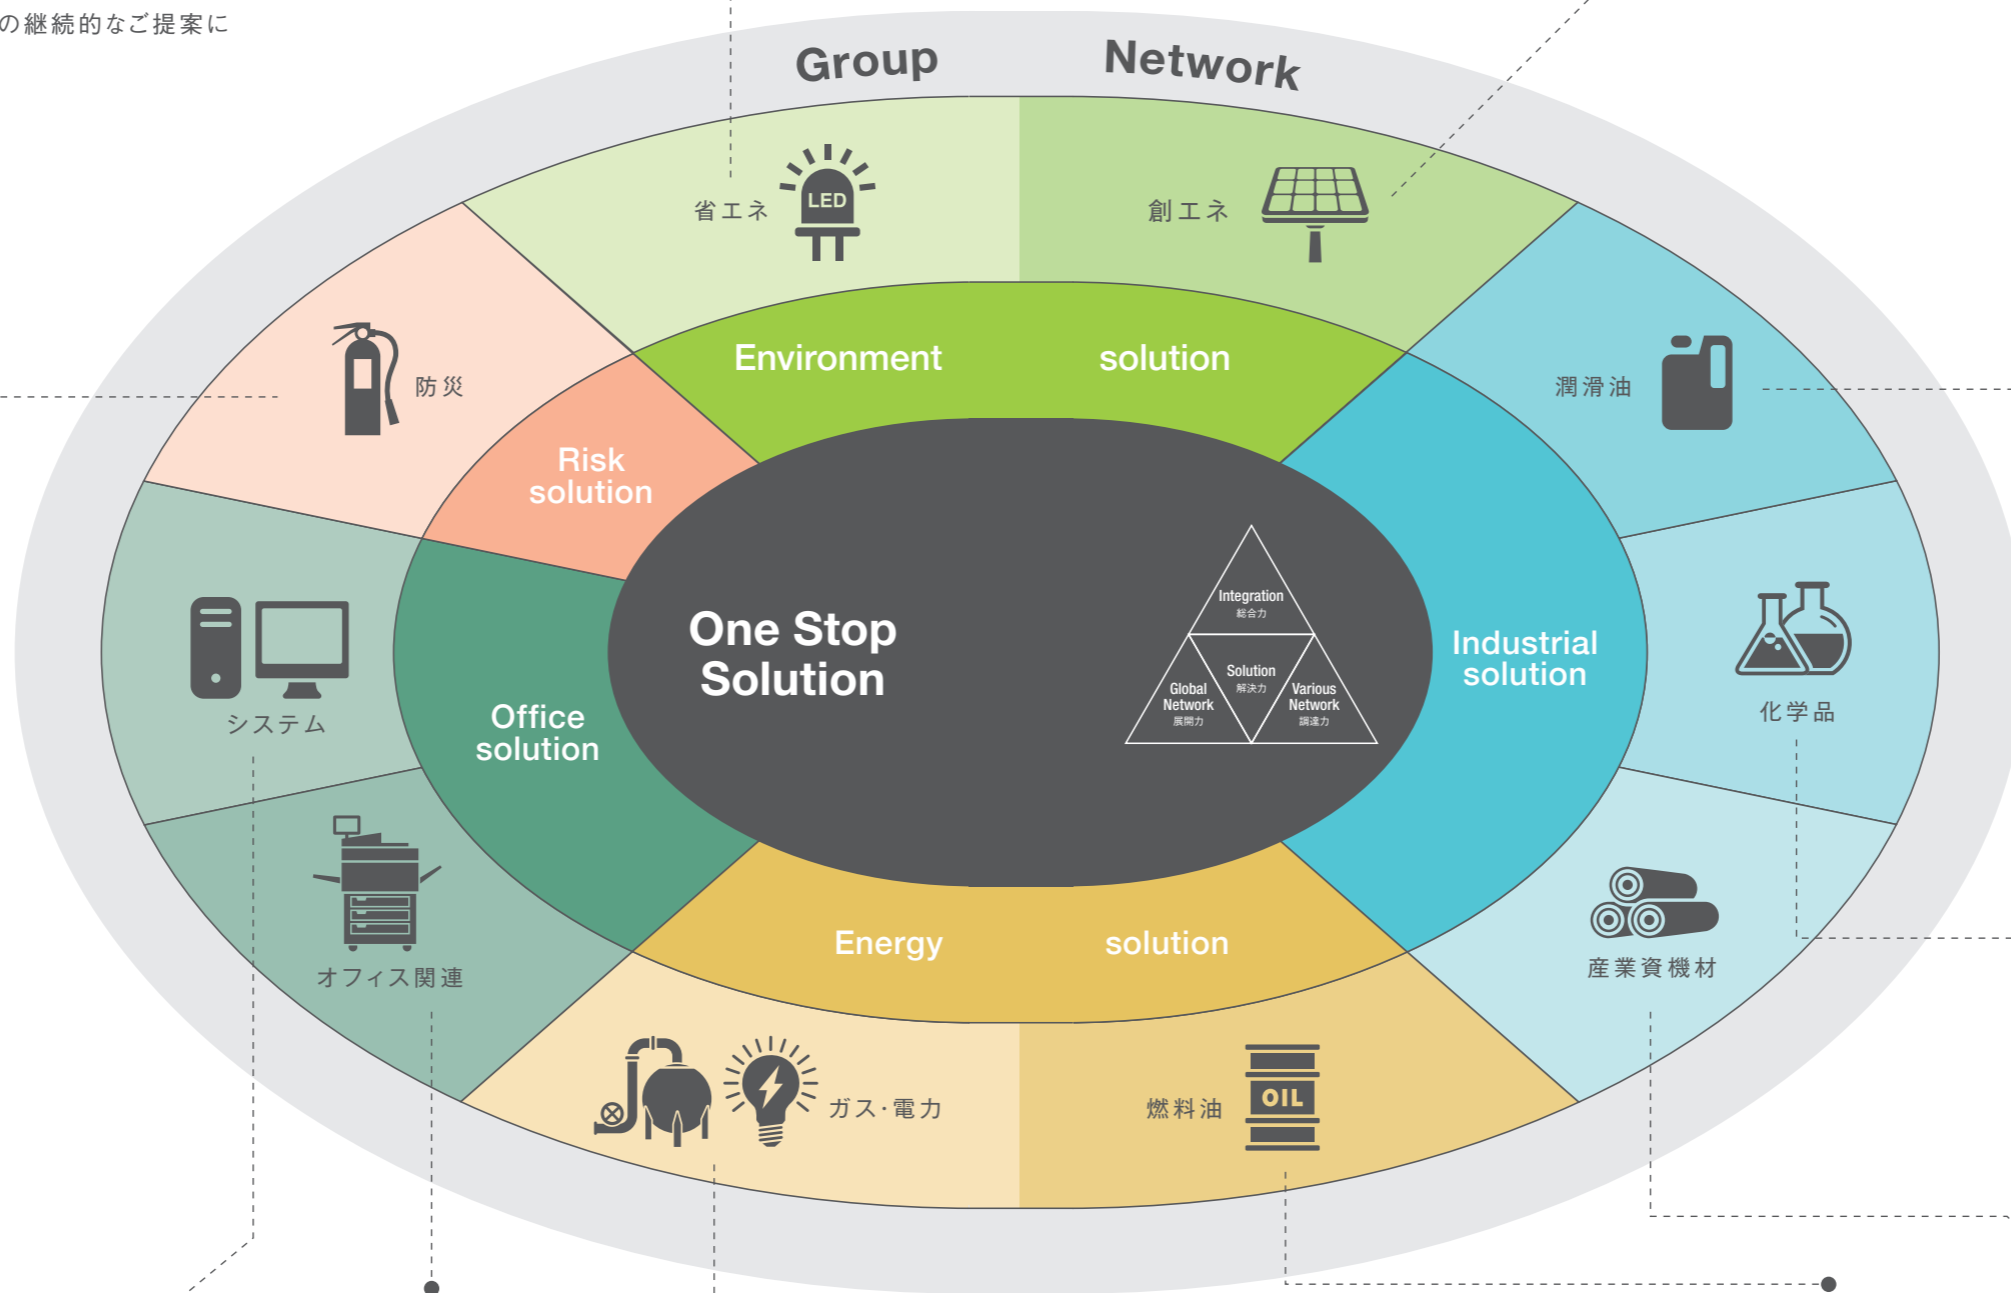

長年培ってきた「総合力」をもって 貴社の課題をワンストップで解決します。

当社が一世紀にわたって培ってきた各分野の膨大な商品・情報・人的資源などを有効に活用し、総合的・複合的な真のワンストップソリューションサービスをご提案いたします。お客様の抱える次なる課題やニーズにお応えできる新たな高機能・高付加価値商品の開発に力をそそぎ、お客様起点の継続的なご提案に努めてまいります。