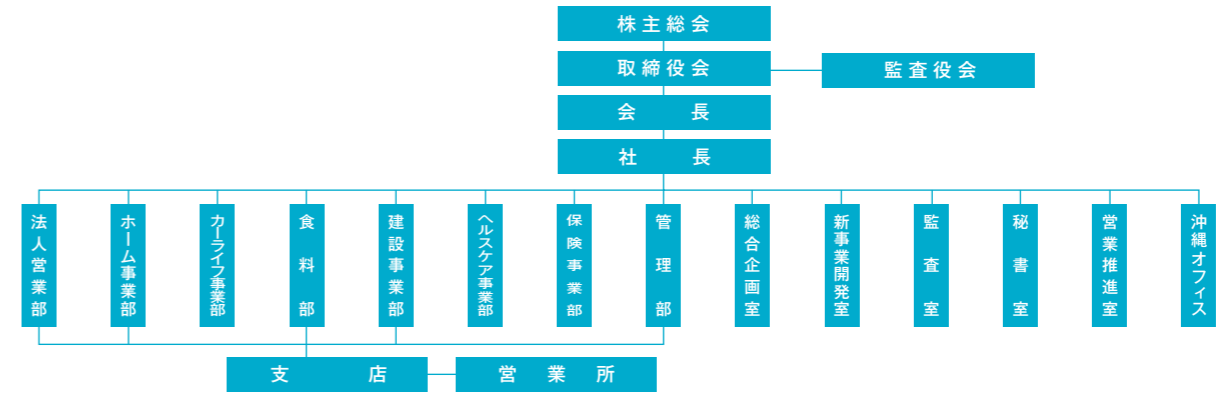

会社概要

社名	カメイ株式会社	代表取締役会長 CEO	亀井 文行
英名	KAMEI CORPORATION	代表取締役社長	亀井 昭男
創業	明治36年7月	常務取締役営業担当	佐藤 清悦
設立	昭和7年12月29日	常務取締役兼管理担当兼総合企画担当兼関係会社担当	相原 徹
資本金	81億32百万円	取締役相談役	亀井 淳一
売上高	連結:5,742億81百万円(2025年3月期) 個別:3,540億99百万円	社外取締役	尾町 雅文
従業員数	連結:4,894名(2025年3月末現在) 個別:1,575名	社外取締役	三井 精一
本店	〒980-8583 仙台市青葉区国分町3丁目1-18	社外取締役	倉林 千枝子
支店	24カ所	常勤監査役	佐藤 実
サービス所	1カ所	社外監査役	佐山 博康
営業所	42カ所	社外監査役	高橋 善博
ガソリンスタンド	266カ所(直営74カ所、特約店192カ所)	執行役員東京支店長	山田 聡
油槽	34カ所	執行役員新事業開発室長	菊地 浩
ガスターミナル	15カ所	執行役員宮城支店長	相澤 哲也
オートガス・スタンド	4カ所	執行役員岩手支店長	神 直人
食料流通センター	2カ所	執行役員法人営業部長	高橋 章
調剤薬局	113店舗(直営57店舗、グループ56店舗)	執行役員ホーム事業部長	山崎 宏之
グリーンマート	1店舗	執行役員管理部長	遠藤 忠章
関係会社	79社(国内法人51社、海外法人28社)	相談役	亀井 昭伍

(2026年4月1日現在)

組織図