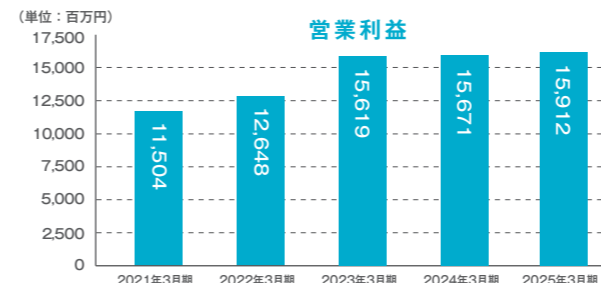

沿革

明治36年 (1903年) 初代社長亀井文平、宮城県塩釜にて石油、雑貨、砂糖、洋粉等の販売を始める。

明治41年 (1908年) 日本石油(株)[現ENEOS(株)]と特約販売契約を締結。石油製品の本格販売開始。

大正 8年 (1919年) 酒類販売開始。

大正14年 (1925年) 宮古出張所設置。これ以降、三陸沿岸に事業所を次々と設置。海上向け販売の基盤となる。

昭和 7年 (1932年) (株)亀井商店に改組。自動車および部品の販売開始。

昭和 8年 (1933年) 麒麟麦酒(株)[キリンビール(株)]と特約販売契約を締結。のちに酒類販売の柱となる。

昭和11年 (1936年) 米国スタンダード・ヴァキューム石油会社[現ENEOS(株)]と特約販売契約を締結。

昭和12年 (1937年) 亀井運蔵、2代目社長に就任。東北セメント(株)[現太平洋セメント(株)]と特約販売契約を締結。セメント類の販売を開始。

昭和24年 (1949年) ガソリンスタンドの運営を開始。

昭和28年 (1953年) 富士運輸倉庫(株)[現カメイ物流サービス(株)]を設立。陸上運輸業務を開始。

昭和29年 (1954年) 大船渡輸入基地完成。石油輸入外貨割当を受け、重油直輸入開始。

昭和30年 (1955年) 日本石油瓦斯(株)[現ENEOSグループ(株)]と特約契約を締結。プロパンガスの販売を開始。日本ダンロップ護謨(株)[現住友ゴム工業(株)]と特約販売契約を締結し、タイヤ販売を開始。

昭和31年 (1956年) 亀井商事(株)[現カメイ商事(株)]を設立。仙台トヨペット販売(株)[現仙台トヨペット(株)]を設立。

昭和40年 (1965年) 本社を仙台市に移転。

昭和48年 (1973年) 貿易事業への進出、国際化への対応のため海外法人カメイ・ショウテン・オブ・アメリカを設立。

昭和49年 (1974年) 本社ビル竣工。

昭和52年 (1977年) 損害保険の取り扱いを開始。

昭和53年 (1978年) 亀井文蔵、3代目社長に就任。

昭和54年 (1979年) 通信機器販売課を設置。情報機器の販売を開始。

昭和57年 (1982年) (株)カメイスポーツ[現カメイ・プロアクト(株)]を設立。

昭和60年 (1985年) CI(コーポレート・アイデンティティ)の導入実施。社名を(株)亀井商店からカメイ(株)に変更。コンピュータ・オンラインネットワーク(K-NET)稼働開始。

昭和61年 (1986年) 東京証券取引所第二部上場。

昭和63年 (1988年) 東京証券取引所第一部上場。

平成元年 (1989年) カメイオート(株)、カメイオート北海道(株)を設立。

平成 5年 (1993年) 創業90周年を迎える。亀井昭伍、4代目社長に就任。

平成 6年 (1994年) カメイ商事(株)に旅行事業部(カメイトラベル)を設置。

平成11年 (1999年) 全国カメイ特約販売店会を設立。山形トヨペット(株)の株式を取得。

平成12年 (2000年) ファーマシー事業課を設置。調剤薬局事業を開始。

平成15年 (2003年) 創業100周年を迎える。亀井文行、5代目社長に就任。

平成17年 (2005年) 東北ガス(株)の株式を取得。都市ガス事業を開始。