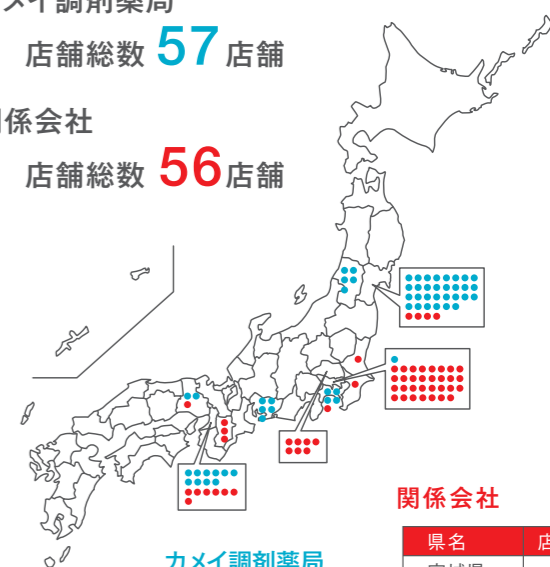

### カメイファーマシーグループ

カメイ調剤薬局

店舗総数 **57** 店舗

関係会社

店舗総数 **56** 店舗