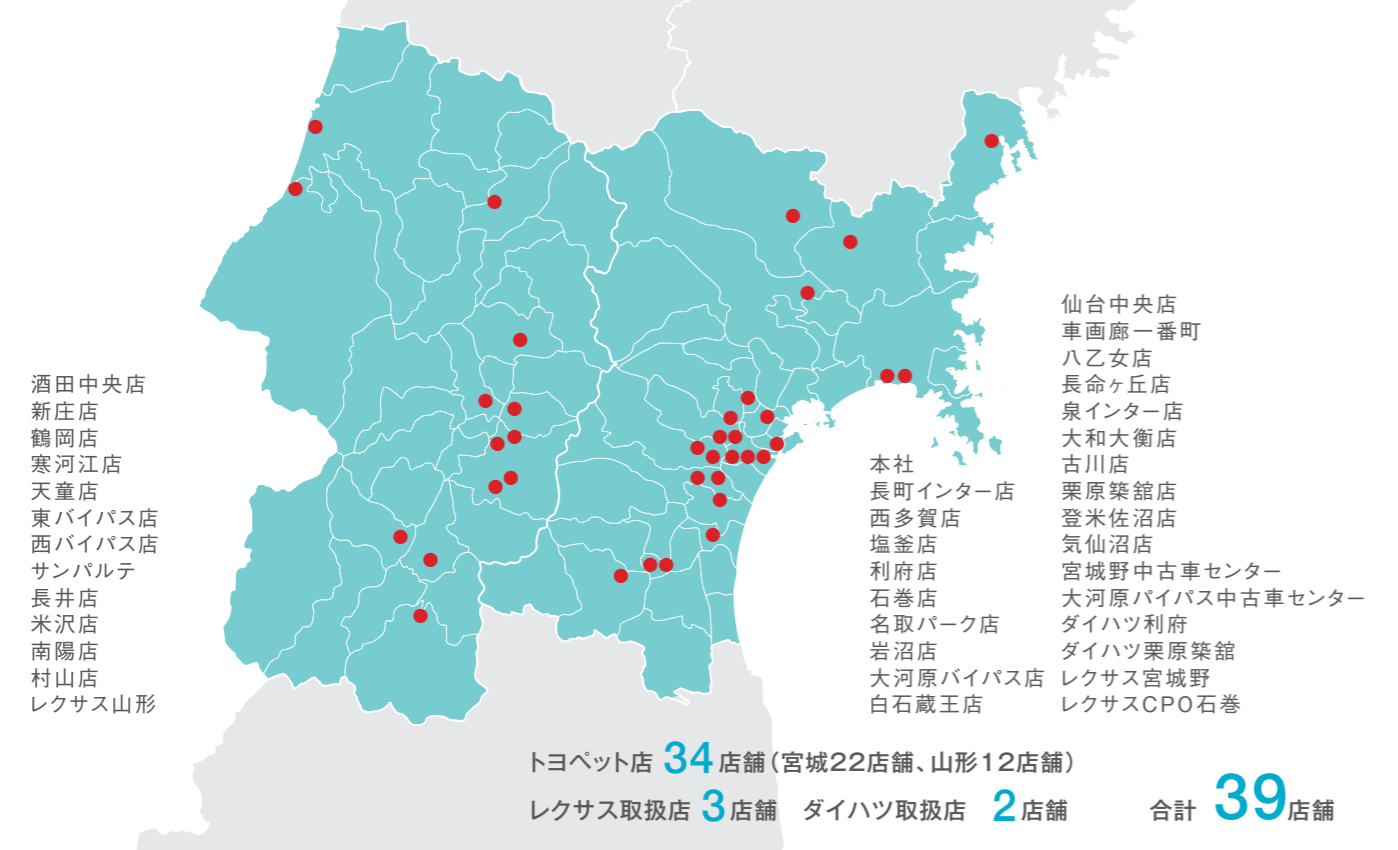

カメイオート北海道 店舗ネットワーク

札幌・札幌西・旭川 各1店舗

仙台トヨペット・山形トヨペット 店舗ネットワーク

株式会社トヨタレンタリース仙台

<https://www.r-sendai.co.jp/>

〒983-0036 宮城県仙台市宮城野区苦竹2丁目8-1 TEL.022-232-0100 FAX.022-232-0188

宮城県内に13店舗、トヨタ系のレンタカー及びカーリースを取り扱い、個人はもとより法人のお客様など幅広くご利用いただいています。24時間営業のカーシェアも展開しております。ビジネス、レジャーなどお気軽にご相談ください。