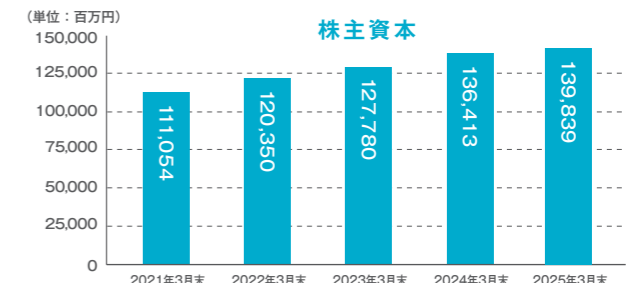

沿革

明治36年 (1903年) 初代社長亀井文平、宮城県塩釜にて石油、雑貨、砂糖、洋粉等の販売を始める。

明治41年 (1908年) 日本石油(株)[現ENEOS(株)]と特約販売契約を締結。石油製品の本格販売開始。

大正 8年 (1919年) 酒類販売開始。

大正14年 (1925年) 宮古出張所設置。これ以降、三陸沿岸に事業所を次々と設置。海上向け販売の基盤となる。

昭和 7年 (1932年) (株)亀井商店に改組。自動車および部品の販売開始。

昭和 8年 (1933年) 麒麟麦酒(株)[キリンビール(株)]と特約販売契約を締結。のちに酒類販売の柱となる。

昭和11年 (1936年) 米国スタンダード・ヴァキューム石油会社[現ENEOS(株)]と特約販売契約を締結。

昭和12年 (1937年) 亀井運蔵、2代目社長に就任。東北セメント(株)[現太平洋セメント(株)]と特約販売契約を締結。セメント類の販売を開始。

昭和24年 (1949年) ガソリンスタンドの運営を開始。

昭和28年 (1953年) 富士運輸倉庫(株)[現カメイ物流サービス(株)]を設立。陸上運輸業務を開始。

昭和29年 (1954年) 大船渡輸入基地完成。石油輸入外貨割当を受け、重油直輸入開始。

昭和30年 (1955年) 日本石油瓦斯(株)[現ENEOSグループ(株)]と特約契約を締結。プロパンガスの販売を開始。日本ダンロップ護謨(株)[現住友ゴム工業(株)]と特約販売契約を締結し、タイヤ販売を開始。

昭和31年 (1956年) 亀井商事(株)[現カメイ商事(株)]を設立。仙台トヨペット販売(株)[現仙台トヨペット(株)]を設立。

昭和40年 (1965年) 本社を仙台市に移転。

昭和48年 (1973年) 貿易事業への進出、国際化への対応のため海外法人カメイ・ショウテン・オブ・アメリカを設立。

昭和49年 (1974年) 本社ビル竣工。

昭和52年 (1977年) 損害保険の取り扱いを開始。

昭和53年 (1978年) 亀井文蔵、3代目社長に就任。

昭和54年 (1979年) 通信機器販売課を設置。情報機器の販売を開始。

昭和57年 (1982年) (株)カメイスポーツ[現カメイ・プロアクト(株)]を設立。

昭和60年 (1985年) CI(コーポレート・アイデンティティ)の導入実施。社名を(株)亀井商店からカメイ(株)に変更。コンピュータ・オンラインネットワーク(K-NET)稼働開始。

昭和61年 (1986年) 東京証券取引所第二部上場。

昭和63年 (1988年) 東京証券取引所第一部上場。

平成元年 (1989年) カメイオート(株)、カメイオート北海道(株)を設立。

平成 5年 (1993年) 創業90周年を迎える。亀井昭伍、4代目社長に就任。

平成 6年 (1994年) カメイ商事(株)に旅行事業部(カメイトラベル)を設置。

平成11年 (1999年) 全国カメイ特約販売店会を設立。山形トヨペット(株)の株式を取得。

平成12年 (2000年) ファーマシー事業課を設置。調剤薬局事業を開始。

平成15年 (2003年) 創業100周年を迎える。亀井文行、5代目社長に就任。

平成17年 (2005年) 東北ガス(株)の株式を取得。都市ガス事業を開始。