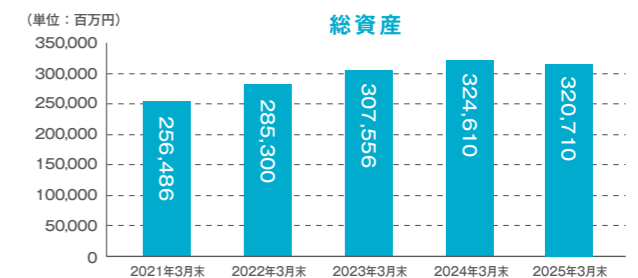

沿革

明治36年 (1903年) 初代社長亀井文平、宮城県塩釜にて石油、雑貨、砂糖、洋粉等の販売を始める。

明治41年 (1908年) 日本石油(株)[現ENEOS(株)]と特約販売契約を締結。石油製品の本格販売開始。

大正 8年 (1919年) 酒類販売開始。

大正14年 (1925年) 宮古出張所設置。これ以降、三陸沿岸に事業所を次々と設置。海上向け販売の基盤となる。

昭和 7年 (1932年) (株)亀井商店に改組。自動車および部品の販売開始。

昭和 8年 (1933年) 麒麟麦酒(株)[キリンビール(株)]と特約販売契約を締結。のちに酒類販売の柱となる。

昭和11年 (1936年) 米国スタンダード・ヴァキューム石油会社[現ENEOS(株)]と特約販売契約を締結。

昭和12年 (1937年) 亀井運蔵、2代目社長に就任。東北セメント(株)[現太平洋セメント(株)]と特約販売契約を締結。セメント類の販売を開始。

昭和24年 (1949年) ガソリンスタンドの運営を開始。

昭和28年 (1953年) 富士運輸倉庫(株)[現カメイ物流サービス(株)]を設立。陸上運輸業務を開始。

昭和29年 (1954年) 大船渡輸入基地完成。石油輸入外貨割当を受け、重油直輸入開始。

昭和30年 (1955年) 日本石油瓦斯(株)[現ENEOSグループ(株)]と特約契約を締結。プロパンガスの販売を開始。日本ダンロップ護謨(株)[現住友ゴム工業(株)]と特約販売契約を締結し、タイヤ販売を開始。

昭和31年 (1956年) 亀井商事(株)[現カメイ商事(株)]を設立。仙台トヨペット販売(株)[現仙台トヨペット(株)]を設立。

昭和40年 (1965年) 本社を仙台市に移転。

昭和48年 (1973年) 貿易事業への進出、国際化への対応のため海外法人カメイ・ショウテン・オブ・アメリカを設立。

昭和49年 (1974年) 本社ビル竣工。

昭和52年 (1977年) 損害保険の取り扱いを開始。

昭和53年 (1978年) 亀井文蔵、3代目社長に就任。

昭和54年 (1979年) 通信機器販売課を設置。情報機器の販売を開始。

昭和57年 (1982年) (株)カメイスポーツ[現カメイ・プロアクト(株)]を設立。

昭和60年 (1985年) CI(コーポレート・アイデンティティ)の導入実施。社名を(株)亀井商店からカメイ(株)に変更。コンピュータ・オンラインネットワーク(K-NET)稼働開始。

昭和61年 (1986年) 東京証券取引所第二部上場。

昭和63年 (1988年) 東京証券取引所第一部上場。

平成元年 (1989年) カメイオート(株)、カメイオート北海道(株)を設立。

平成 5年 (1993年) 創業90周年を迎える。亀井昭伍、4代目社長に就任。

平成 6年 (1994年) カメイ商事(株)に旅行事業部(カメイトラベル)を設置。

平成11年 (1999年) 全国カメイ特約販売店会を設立。山形トヨペット(株)の株式を取得。

平成12年 (2000年) ファーマシー事業課を設置。調剤薬局事業を開始。

平成15年 (2003年) 創業100周年を迎える。亀井文行、5代目社長に就任。

平成17年 (2005年) 東北ガス(株)の株式を取得。都市ガス事業を開始。