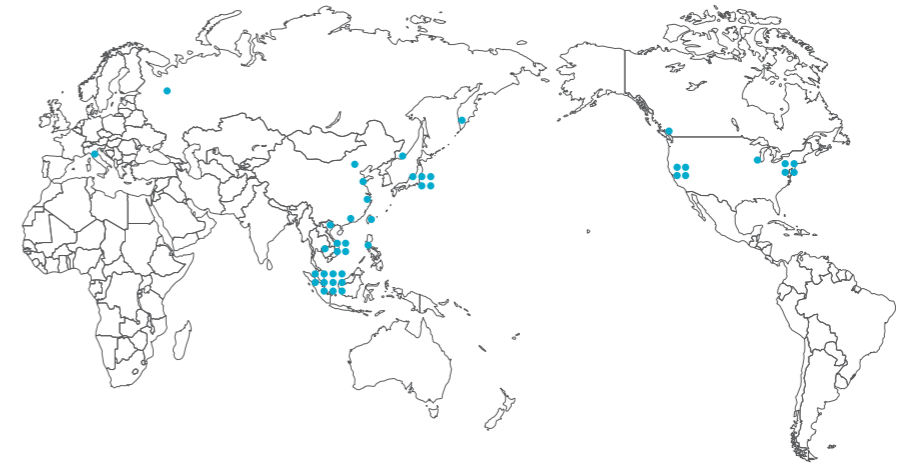

■ 貿易関連事業

カメイ・ブロアクト(株)	〒105-0001	東京都港区虎ノ門3丁目18-19 UD神谷町ビル5F	03-6450-1234
Milan Office(ミラノ駐在所)		7 Via G. Labus, Milano Italy 20147	39-02-41-81-85
KCセントラル貿易(株)	〒101-0032	東京都千代田区岩本町1丁目8-15 イトーピア岩本町1丁目ビル6F	03-5829-5440
サンブラザ(株)	〒105-0001	東京都港区虎ノ門3丁目18-19 UD神谷町ビル5F	03-6809-2660
三興メイビス(株)	〒160-0017	東京都新宿区左門町20-7	03-6386-3501
モスクワ事務所		Ordzhonikidze Street 11, Building 11, 2 Floor (225), Moscow, Russia 115419	7-499-650-5332
ウラジオストク事務所		5 Ul., Ogaryova, Vladivostok, Primorskiy kray, Russia 690014	7-4232-499-062
カムチャッカ事務所		35 Ul. Leningradskaya, Room 510, Petropavlovsk-Kamchatsky, Russia 683003	7-4152-41-21-32
香港支店		Rooms E&F, 5th Floor, Shing Lee Commercial Building, 6-12 Wing Kut Street, Central, Hong Kong	852-2544-1622
上海事務所		Room 1202, Tower A, The Place, No.100 Zunyi Road, Changning District, Shanghai, China, 200051	86-21-62368928
バンコク事務所		1402/1, 14th Floor, Vasu 1 Building, 1 Soi Sukhumvit 25, Sukhumvit Rd., Klongtoey-Nua, Wattana, Bangkok, Thailand 10110	66-2-258-5701
マニラ事務所		Suite 6011, 6th Floor, Golden Rock Building, 168 Salcedo St., Legaspi Village, Makati, 1229, Philippines	63-2-8714-6152
ハノイ事務所		Room 503, 5th floor, V-Tower, 649 Kim Ma Street, Giang Vo Ward, Hanoi city, Vietnam	84-24-3823-3677
シンガポール支店		7 Temasek Boulevard, #04-02B Suntec Tower One, Singapore 038987	65-6221-9500

■ 海外法人